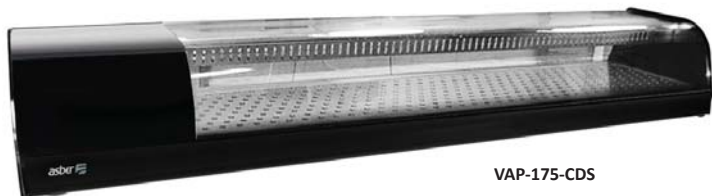

asber 

The logo for 'asber' is displayed in a black, lowercase, sans-serif font. To the right of the text is a teal-colored icon consisting of three horizontal, slightly curved bars stacked vertically, resembling a stylized 'S' or a modern logo element.

WITRYNY CHŁODNICZE

Witryny chłodnicze do sushi

- Wykonane z wysokiej jakości stali nierdzewnej z profilami z anodowanego aluminium.
- Przeznaczone do prezentacji potraw takich jak sushi czy tapas.
- Dostęp przez szklane drzwi przesuwane.
- System chłodzenia komory za pośrednictwem dwóch parowników - dolnego oraz umieszczonego w górnej części urządzenia.

VAP-175-CDS

VAP-139-CDS

Model	Nr Ref.	Temperatura pracy	Moc (W)	Moc chłodnicza (W)	Wymiary (mm)	Cena netto zł
VAP-139-CDS	19015803	-1°C / +2°C	257	237	1395 x 400 x 250	5 440,00
VAP-175-CDS	19015806	-1°C / +2°C	257	237	1750 x 400 x 250	5 900,00

Nadstawki chłodnicze

- Wykonane z wysokiej jakości stali nierdzewnej.
- Dostępne w dwóch wersjach: modele EV przeszklone i modele EVL z nierdzewną pokrywą.
- Modele EV-154, EV-204 i EV-254 przystosowane do pojemników GN 1/3 głębokość 150 mm, pozostałe modele przystosowane do pojemników GN 1/4 głębokość 150 mm.