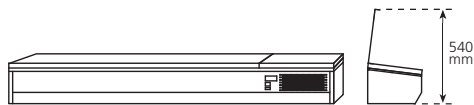

EVL-180

Model	Nr Ref.	Liczba pojemników GN	Moc (W)	Typ	Wymiary (mm)	Cena netto zł
★ EV-135	15314100	5 x GN 1/4	140	Przeszklona	1344 x 336 x 450	2 210,00
★ EV-150	15311100	6 x GN 1/4	140	Przeszklona	1494 x 336 x 450	2 260,00
EV-154	15321100	6 x GN 1/3	140	Przeszklona	1492 x 336 x 450	2 420,00
★ EV-180	15315100	8 x GN 1/4	140	Przeszklona	1792 x 336 x 450	2 420,00
★ EV-200	15312100	9 x GN 1/4	140	Przeszklona	2017 x 336 x 450	2 480,00
EV-204	15322100	9 x GN 1/3	140	Przeszklona	2017 x 396 x 450	2 630,00
EV-250	15313100	12 x GN 1/4	140	Przeszklona	2542 x 396 x 450	2 990,00
EV-254	15323100	12 x GN 1/3	140	Przeszklona	2542 x 396 x 450	2 940,00
EVL-135	15314200	5 x GN 1/4	140	Pokrywa nierdzewna	1342 x 336 x 283	2 050,00
★ EVL-150	15311200	6 x GN 1/4	140	Pokrywa nierdzewna	1492 x 336 x 283	2 100,00
EVL-154	15321200	6 x GN 1/3	140	Pokrywa nierdzewna	1492 x 336 x 283	2 200,00
★ EVL-180	15315200	8 x GN 1/4	140	Pokrywa nierdzewna	1792 x 336 x 313	2 210,00
EVL-200	15312200	9 x GN 1/4	140	Pokrywa nierdzewna	2017 x 336 x 313	2 310,00