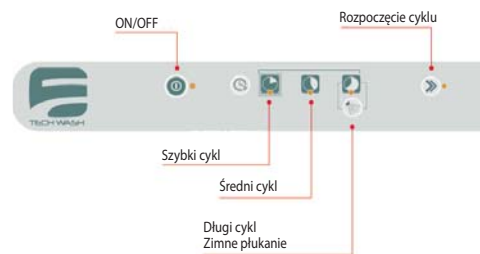

TECH-400

- Sterowanie cyfrowe.
- 3 cykle mycia: 90" / 120" / 180".
- Pojemność zbiornika wanny: 15 l / Moc grzałek: 2 kW.
- Pojemność bojlera: 5 l / Moc grzałek: 2,8 kW.
- Moc pompy myjącej: 0,25 kW.
- Zużycie wody do płukania: 2 l/płukanie.
- Dozownik płynu nabtyszczającego.
- Zawór zwrotny zapobiegający cofaniu się brudnej wody.
- Temperatury kontrolowane termostatem:
- mycie 60°C i wyparzenie 90°C.
- Termostat bezpieczeństwa i system THERMO STOP (min. temp. wyparzenia 85°C).
- Wyposażenie: 2 kosze 400 x 400 mm, 1 stojak na talerze i 1 pojemnik na sztućce.