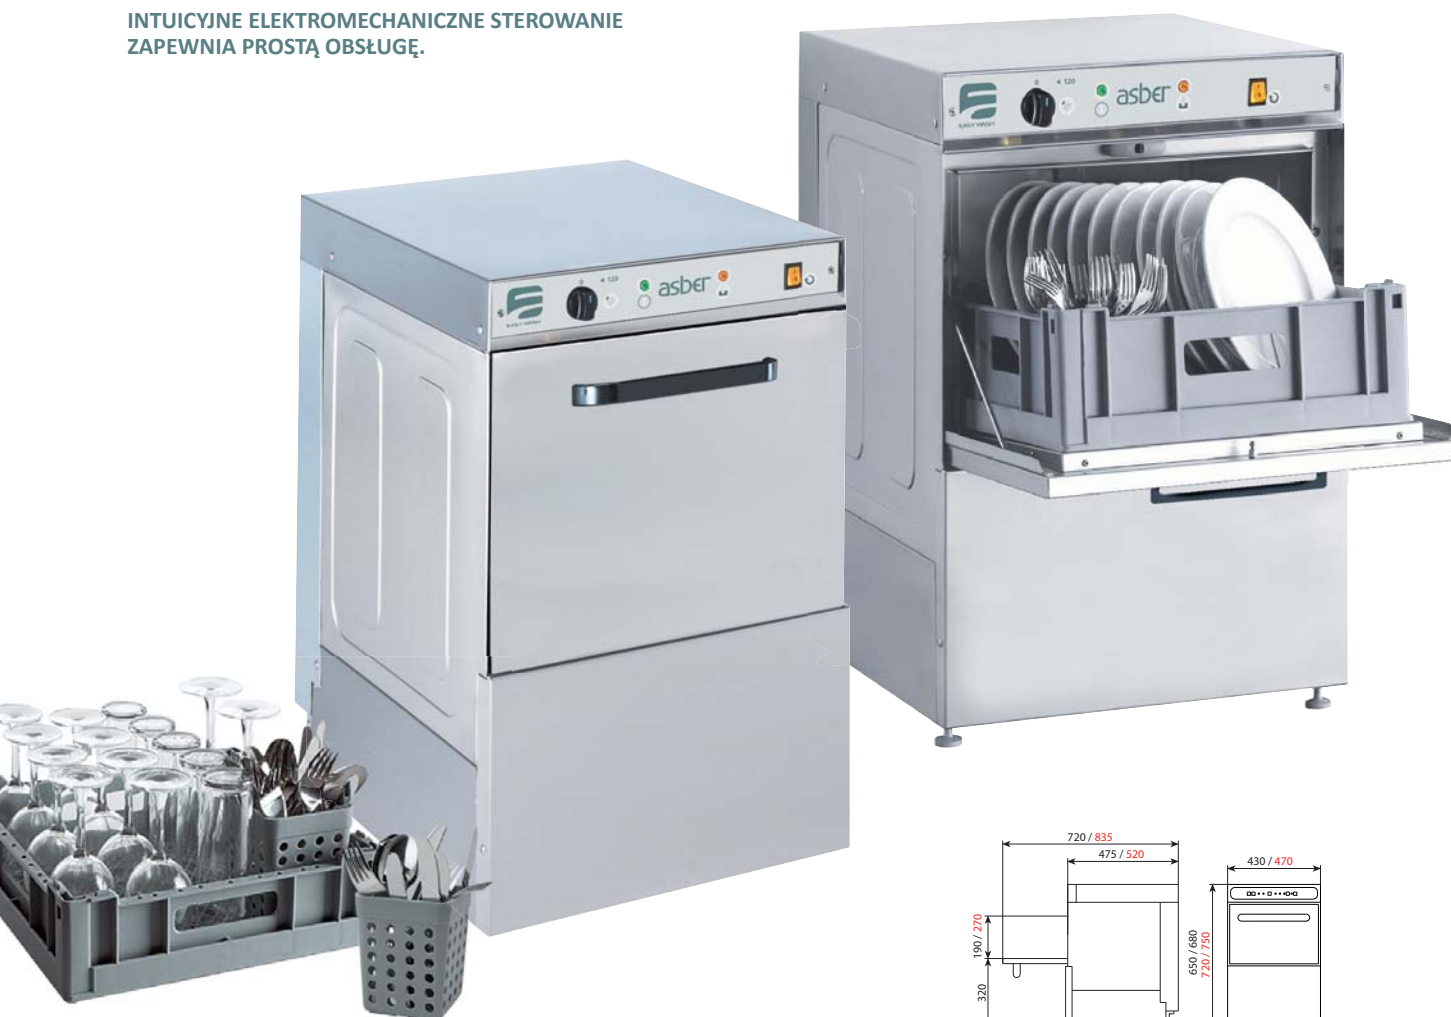

Podwójny system dolnych i górnych ramion myjących i płuczących z wytrzymałego tworzywa.

Niezależny cykl płukania w zimnej wodzie dla modeli Easy-400. System filtrowania pozwala na dłuższe utrzymanie wody w czystości.

Kompaktowa konstrukcja z podwójnymi drzwiczkami zwiększa bezpieczeństwo i dźwiękoszczelność.

Wbudowany dozownik płynu nabyliczającego i opcjonalnie myjącego.

AISI 304

Konstrukcja wykonana w całości ze stali nierdzewnej.

Termostat bezpieczeństwa i zawór zwrotny.

Zmywarki do szkła Easy Wash, zależnie od modelu, dostosowane są do mycia kieliszków do wysokości 190 mm (kosze 350 x 350 mm) lub 270 mm (kosze 400 x 400). Zmywarki Asber gwarantują najwyższą skuteczność zmywania i płukania, zapewniają wysoką wydajnością oraz spełniają najwyższe wymagania higieniczne i środowiskowe. Wyposażone są w mikrowyłącznik bezpieczeństwa otwarcia drzwi.

#### INTUICYJNE ELEKTROMECHANICZNE STEROWANIE ZAPEWNIĄ PROSTĄ OBSŁUGĘ.

Kolor czerwony odnosi się do modeli EASY-400

**EASY-350 DD – z dozownikiem płynu myjącego**

- Sterowanie elektromechaniczne.
- 1 cykl mycia: 120 sekund.
- Pojemność zbiornika wanny: 11 l / Moc grzałek: 2 kW.
- Pojemność bojlera: 5 l / Moc grzałek: 2,4 kW.
- Moc pompy myjącej: 0,25 kW.
- Zużycie wody do płukania: 2 l/płukanie.
- Dozownik płynu nabtyszczającego i myjącego.
- Zawór zwrotny zapobiegający cofaniu się brudnej wody.
- Temperatury kontrolowane termostatem:
- mycie 60°C i wyparzenie 90°C.
- Wyposażenie: 2 płaskie kosze 350 x 350 mm i 1 pojemnik na sztućce.