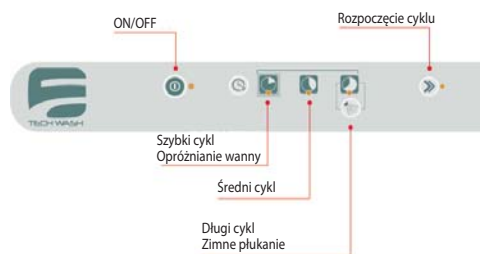

TECH-400 B DD - z pompą spustową i dozownikiem płynu myjącego

- Sterowanie cyfrowe.
- 3 cykle mycia: 90" / 120" / 180".
- Pojemność zbiornika wanny: 15 l / Moc grzałek: 2 kW.
- Pojemność bojlera: 5 l / Moc grzałek: 2,8 kW.
- Moc pompy myjącej: 0,25 kW.
- Zużycie wody do płukania: 2 l/płukanie.
- Dozownik płynu nabtyszczającego i pompa spustowa.
- Dozownik płynu myjącego w modelu TECH-400 B DD.
- Zawór zwrotny zapobiegający cofaniu się brudnej wody.
- Temperatury kontrolowane termostatem:
- mycie 60°C i wyparzenie 90°C.
- Termostat bezpieczeństwa i system THERMO STOP .
- Wyposażenie: 2 kosze 400 x 400 mm, 1 stojak na talerze i 1 pojemnik na sztućce.

Model	Nr Ref.	Kosze/h	Max. wys. wsadu (mm)	Wymiary (mm)	Ręczne zimne płukanie	Moc kW	Zasilanie (V)	Cena netto zł
TECH-400 B DD	19020481	40	270	470 x 520 x 720	Tak	3,05	230V-50/60Hz	5 720,00
TECH-400 B	19013466	40	270	470 x 520 x 720	Tak	3,05	230V-50Hz	5 470,00