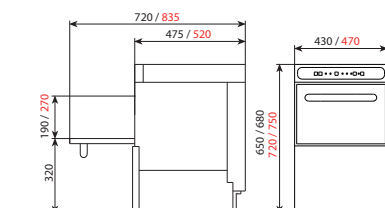

INTUICYJNE ELEKTROMECHANICZNE STEROWANIE ZAPEWNIĄ PROSTĄ OBSŁUGĘ.

Kolor czerwony odnosi się do modeli EASY-400