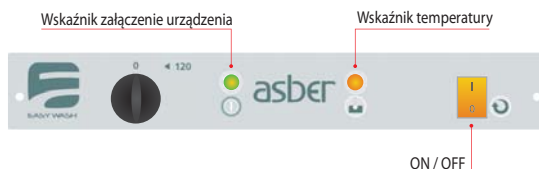

Termostat bezpieczeństwa i zawór zwrotny.

Zmywarki do szkła Easy Wash, zależnie od modelu, dostosowane są do mycia kieliszków do wysokości 190 mm (kosze 350 x 350 mm) lub 270 mm (kosze 400 x 400). Zmywarki Asber gwarantują najwyższą skuteczność zmywania i płukania, zapewniają wysoką wydajnością oraz spełniają najwyższe wymagania higieniczne i środowiskowe. Wyposażone są w mikrowyłącznik bezpieczeństwa otwarcia drzwi.

#### INTUICYJNE ELEKTROMECHANICZNE STEROWANIE ZAPEWNIĄ PROSTĄ OBSŁUGĘ.

Kolor czerwony odnosi się do modeli EASY-400

**EASY-350 DD – z dozownikiem płynu myjącego**

- Sterowanie elektromechaniczne.
- 1 cykl mycia: 120 sekund.
- Pojemność zbiornika wanny: 11 l / Moc grzałek: 2 kW.
- Pojemność bojlera: 5 l / Moc grzałek: 2,4 kW.
- Moc pompy myjącej: 0,25 kW.
- Zużycie wody do płukania: 2 l/płukanie.
- Dozownik płynu nabtyszczającego i myjącego.
- Zawór zwrotny zapobiegający cofaniu się brudnej wody.
- Temperatury kontrolowane termostatem:
- mycie 60°C i wyparzenie 90°C.
- Wyposażenie: 2 płaskie kosze 350 x 350 mm i 1 pojemnik na sztućce.