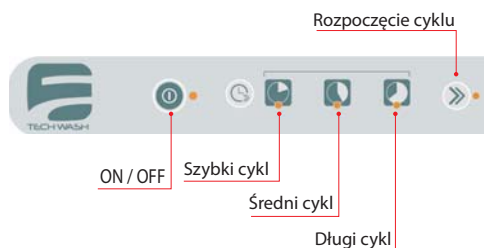

Model	Nr Ref.	Kosze/h	Max. wys. wsadu (mm)	Wymiary (mm)	Ręczne zimne płukanie	Moc kW	Zasilanie (V)	Cena netto zł
TECH-350 DD	19013462	40	190	430 x 475 x 650	Nie	2,65	230V-50/60Hz	4 690,00

TECH-350

- Sterowanie cyfrowe.
- 3 cykle mycia: 90" / 120" / 180".
- Pojemność zbiornika wanny: 11 l / Moc grzałek: 2 kW.
- Pojemność bojlera: 5 l / Moc grzałek: 2,4 kW.
- Moc pompy myjącej: 0,25 kW.
- Zużycie wody do płukania: 2 l/płukanie.
- Dozownik płynu nabtyszczającego.
- Zawór zwrotny zapobiegający cofaniu się brudnej wody.
- Temperatury kontrolowane termostatem:
- mycie 60°C i wyparzenie 90°C.
- Termostat bezpieczeństwa i system THERMO STOP (min. temp. wyparzenia 85°C).
- Wyposażenie: 2 kosze 350 x 350 mm i 1 pojemnik na sztućce.