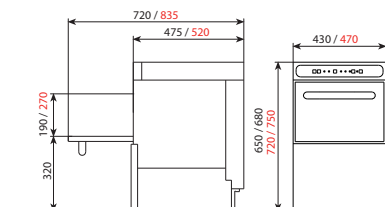

Kolor czerwony dotyczy TECH-400

Certyfikat WaterMark