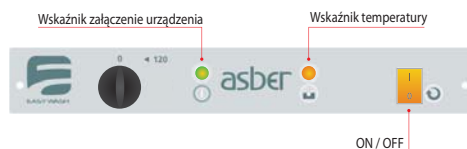

Model	Nr Ref.	Kosze/h	Max. wys. wsadu (mm)	Wymiary (mm)	Ręczne zimne płukanie	Moc kW	Zasilanie (V)	Cena netto zł
EASY-350	19013452	30	190	430 x 475 x 650	Nie	2,65	230V-50Hz	3 440,00