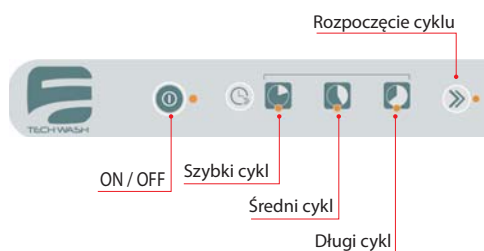

Model	Nr Ref.	Kosze/h	Max. wys. wsadu (mm)	Wymiary (mm)	Ręczne zimne płukanie	Moc kW	Zasilanie (V)	Cena netto zł
TECH-350	19013461	40	190	430 x 475 x 650	Nie	2,65	230V-50/60Hz	4 440,00