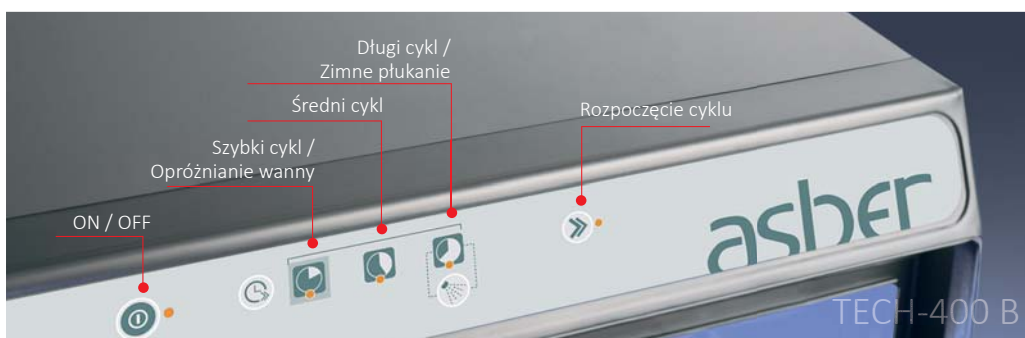

wytrzymałość dzięki zastosowaniu wysokiej jakości komponentów. Ponadto, wszystkie główne podzespoły zmywarek znajdują się łatwo dostępnym miejscu, co ułatwia ich serwisowanie.

Asber Tech Wash został zaprojektowany tak, aby zapewnić zaawansowane funkcje i maksymalną wydajność. Zmywarki do szkła Tech Wash, zależnie od modelu, dostosowane są do mycia kieliszków do wysokości 190 mm (kosze 350 x 350 mm) lub 270 mm (kosze 400 x 400). Zmywarki gwarantują najwyższą skuteczność zmywania i płukania, zapewniają wysoką wydajnością oraz spełniają najwyższe wymagania higieniczne i środowiskowe.

**ZMYWARKI WYPOSAŻONE W PEŁNI ELEKTRONICZNY PANEL STEROWANIA ORAZ MIKROWYŁĄCZNIK BEZPIECZEŃSTWA OTWARCIA DRZWI.**

Kolor czerwony dotyczy TECH-400

Certyfikat WaterMark

Intuicyjne i łatwe w obsłudze

Niskie zużycie wody: 2 litry