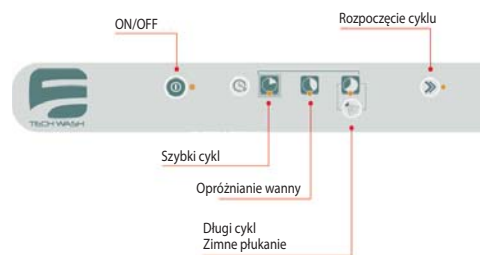

TECH-400 DD – z dozownikiem płynu myjącego

- Sterowanie cyfrowe.
- 3 cykle mycia: 90" / 120" / 180".
- Pojemność zbiornika wanny: 15 l / Moc grzałek: 2 kW.
- Pojemność bojlera: 5 l / Moc grzałek: 2,8 kW.
- Moc pompy myjącej: 0,25 kW.
- Zużycie wody do płukania: 2 l/płukanie.
- Dozownik płynu nabtyszczającego i myjącego.
- Zawór zwrotny zapobiegający cofaniu się brudnej wody.
- Temperatury kontrolowane termostatem:
- mycie 60°C i wyparzenie 90°C.
- Termostat bezpieczeństwa i system THERMO STOP.
- Wyposażenie: 2 kosze 400 x 400 mm, 1 stojak na talerze i 1 pojemnik na sztućce.

Model	Nr Ref.	Kosze/h	Max. wys. wsadu (mm)	Wymiary (mm)	Ręczne zimne płukanie	Moc kW	Zasilanie (V)	Cena netto zł
★ TECH-400 DD	19013465	40	270	470 x 520 x 720	Tak	3,05	230V-50/60Hz	5 350,00