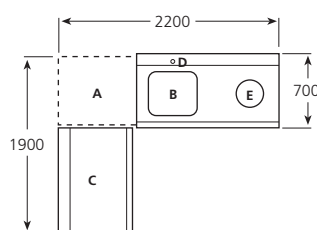

Descripción	Modelo	Referencia	P.V.P. Euros €
Lavavajillas (A)	AC-800	8951110	-
Mesa entrada (B)	MPCO-157-D	9186107	-
Mesa salida (C)	MLP-127-I	9176106	-
Grifo-ducha (D)	GD2 E	1316203	-
Cubo inox (E)	CUV-105	2476106	-