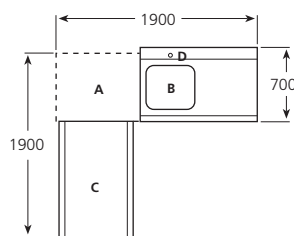

Descripción	Modelo	Referencia	P.V.P. Euros €
Lavavajillas (A)	AC-800	8951110	-
Mesa entrada (B)	MPC-127-D	9186103	-
Mesa salida (C)	MLS-126	9176102	-
Grifo-ducha (D)	GD2 E	1316203	-