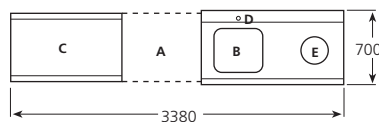

Descripción	Modelo	Referencia	P.V.P. Euros €
Lavavajillas (A)	AC-800	8951110	-
Mesa entrada (B)	MPCO-157-D	9186107	-
Mesa salida (C)	MLS-126	9176102	-
Grifo-ducha (D)	GD2 E	1316203	-
Cubo inox (E)	CUV-105	2476106	-