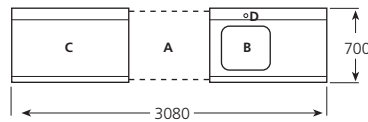

Descripción	Modelo	Referencia	P.V.P. Euros €
Lavavajillas (A)	AC-800	8951110	-
Mesa entrada (B)	MPC-127-D	9186103	-
Mesa salida (C)	MLP-127-I	9176106	-
Grifo-ducha (D)	GD2 E	1316203	-