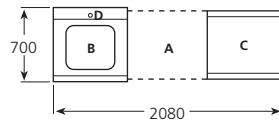

MPCO-157-D

Modelo	Referencia	Tipo	Lado colocación	Medidas (mm)	P.V.P. Euros €
MLS-76	9176101	sin peto	Derecha/Izquierda	700 x 600 x 850	-
MLS-126	9176102	sin peto	Derecha/Izquierda	1200 x 600 x 850	-
MLP-77-D	9176103	con peto	Derecha	700 x 700 x 850	-
MLP-77-I	9176104	con peto	Izquierda	700 x 700 x 850	-
MLP-127-D	9176105	con peto	Derecha	1200 x 700 x 850	-
MLP-127-I	9176106	con peto	Izquierda	1200 x 700 x 850	-
MPC-77-D	9186101	Fregadero	Derecha	700 x 700 x 850	-
MPC-77-I	9186102	Fregadero	Izquierda	700 x 700 x 850	-
MPC-127-D	9186103	Fregadero	Derecha	1200 x 700 x 850	-
MPC-127-I	9186104	Fregadero	Izquierda	1200 x 700 x 850	-
MPCO-127-D	9186105	Fregadero+orificio desbarasado	Derecha	1200 x 700 x 850	-
MPCO-127-I	9186106	Fregadero+orificio desbarasado	Izquierda	1200 x 700 x 850	-
MPCO-157-D	9186107	Fregadero+orificio desbarasado	Derecha	1500 x 700 x 850	-
MPCO-157-I	9186108	Fregadero+orificio desbarasado	Izquierda	1500 x 700 x 850	-