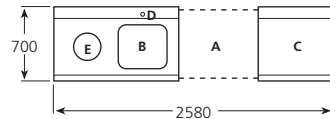

Descripción	Modelo	Referencia	P.V.P. Euros €
Lavavajillas (A)	AC-800	8951110	-
Mesa entrada (B)	MPCO-127-I	9186106	-
Mesa salida (C)	MLP-77-D	9176103	-
Grifo-ducha (D)	GD2 E	1316203	-
Cubo inox (E)	CUV-105	2476106	-