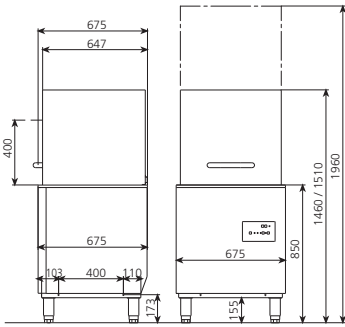

Dimensiones Modelos Analogic

edenox ha desarrollado, mejorado y ampliado la gama de lavavajillas para complacer las necesidades del mercado, creando Analogic Series para aquellos que buscan un producto económico, de uso y manejo sencillo, así como una gran productividad. Garantizan la máxima limpieza e higienización de la vajilla así como gran productividad y larga duración del equipo. Escuchando, analizando e invirtiendo, edenox ofrece más calidad y mejores prestaciones.

AC-800

- Programador electromecánico
- 3 ciclos de lavado:
  - Normal: 90° / Intenso: 180°.
  - Continuo: Ciclo continuo hasta su parada manual.
- **Incorpora doble sistema de filtros en la cuba y en el desagüe.**
- Dispone de un micro de seguridad en la capota.
- Válvula anti-retorno.
- Termostato de seguridad.
- Dosificador de abrillantador.
- Consumo de agua: 3l / aclarado.
- Potencia de la cuba de lavado: 4,5 kW. Capacidad : 45l.
- Potencia del calderín de aclarado: 6 kW. Capacidad: 7l.
- Potencia de la bomba de lavado: 0,59 kW / 0,79 CV.
- Temperatura de lavado regulada a 60 °C y de aclarado a 85 °C.
- Dotación: 1 cesta CTE-11, 1 cesta CPE-18 y 2 cubiletes para cubiertos CUE-13 (ver página 190-191).