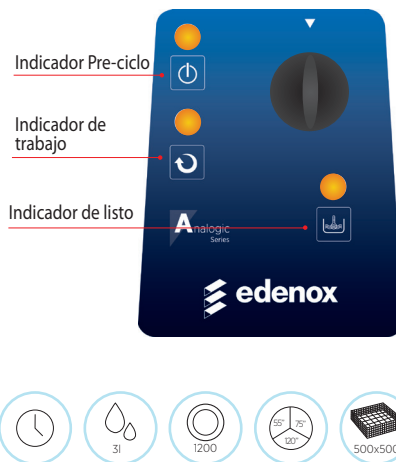

Modelo	Referencia	Producción platos/hora	Altura útil. (mm)	Potencia eléctrica (kW)	Tensión (V)	Medidas (mm)	P.V.P. Euros €
AC-1200	8951111	1200	420	17,7	230-400/3/50 Hz	675 x 675 x 1440	-