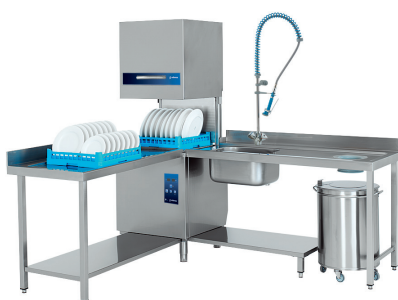

Descripción	Modelo	Referencia	P.V.P. Euros €
Lavavajillas (A)	AC-800	8951110	-
Mesa entrada (B)	MPCO-157-D	9186107	-
Mesa salida (C)	MLP-127-I	9176106	-
Grifo-ducha (D)	GD2 E	1316203	-
Cubo inox (E)	CUV-105	2476106	-